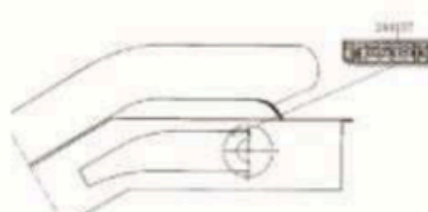

Guide Parts

GEY NO: ES01SC1184
OEM: 244157
Spec: